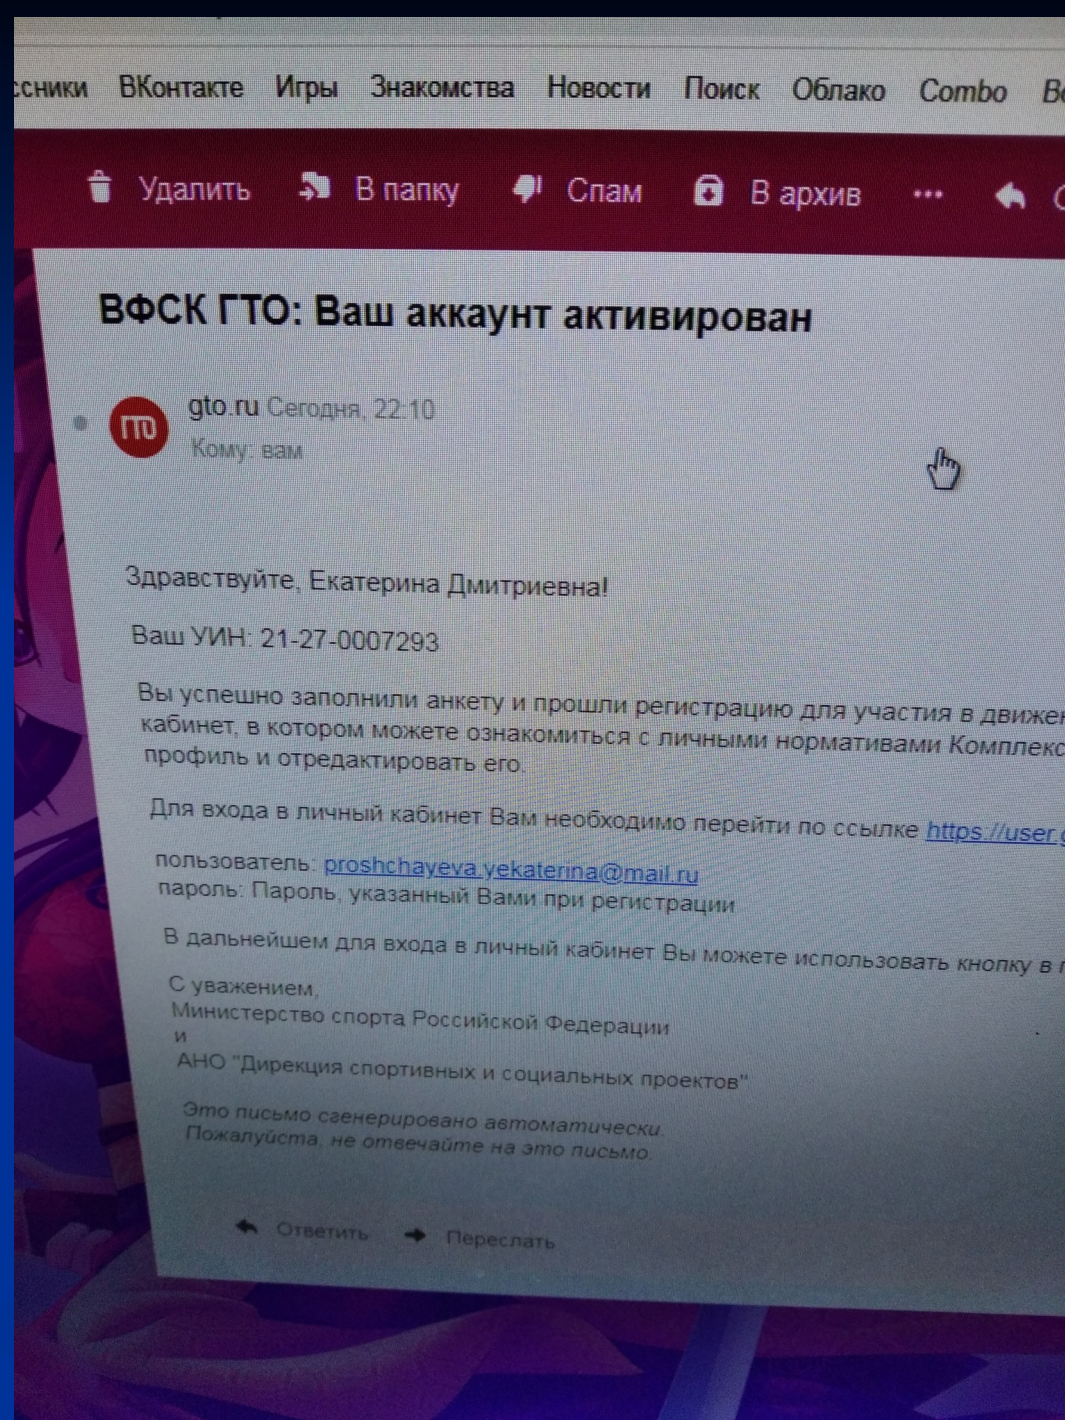

ВАША СТУПЕНЬ ВФСК ГТО - I СТУПЕНЬ (ВОЗРАСТНАЯ ГРУППА ОТ 6 ДО 8 ЛЕТ) - 2020

ОБЯЗАТЕЛЬНЫЕ ДИСЦИПЛИНЫ

ЧЕЛНОЧНЫЙ БЕГ 3X10 М (С)
Золото - 9,5
Серебро - 10,4
Бронза - 10,6

АЛЬТЕРНАТИВА

БЕГ НА 30 М
Золото - 6,2

На адрес
электронной почты
вашего ребенка
приходит
сообщение о том
что ваш аккаунт
зарегистрирован и
ему присваивается
номер – УИН
Этот номер – УИН –
необходимо
передать своему
учителю