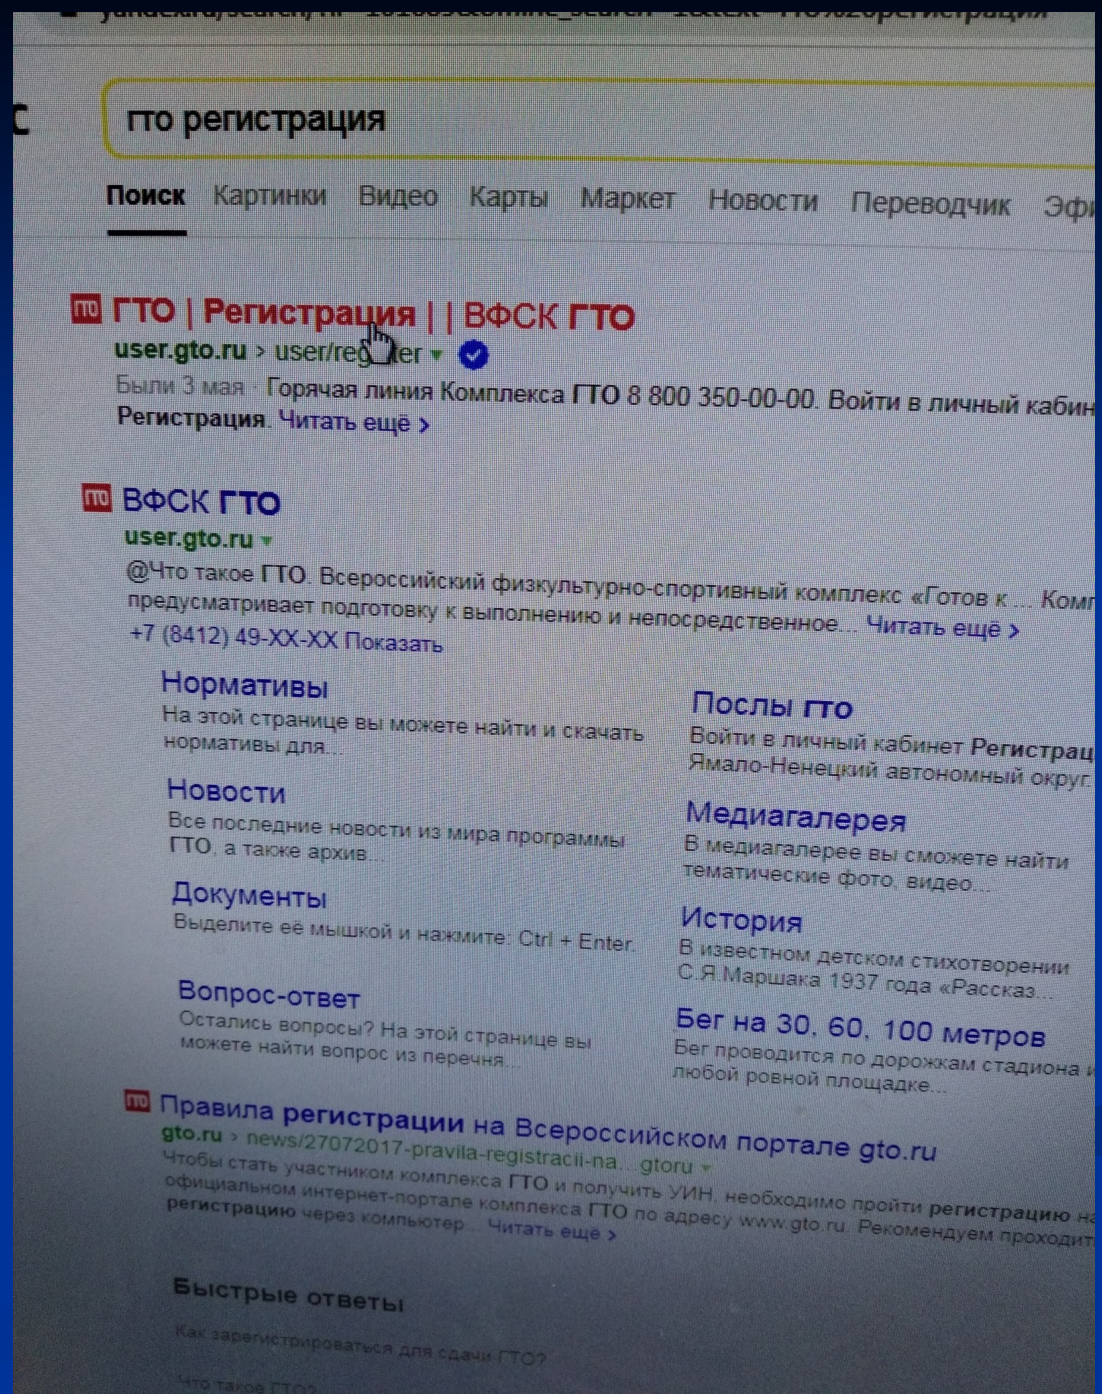

1 шаг в
регистрации:
В любом
браузере
набираем
ГТО. На
экране
появляется
данная
надпись...